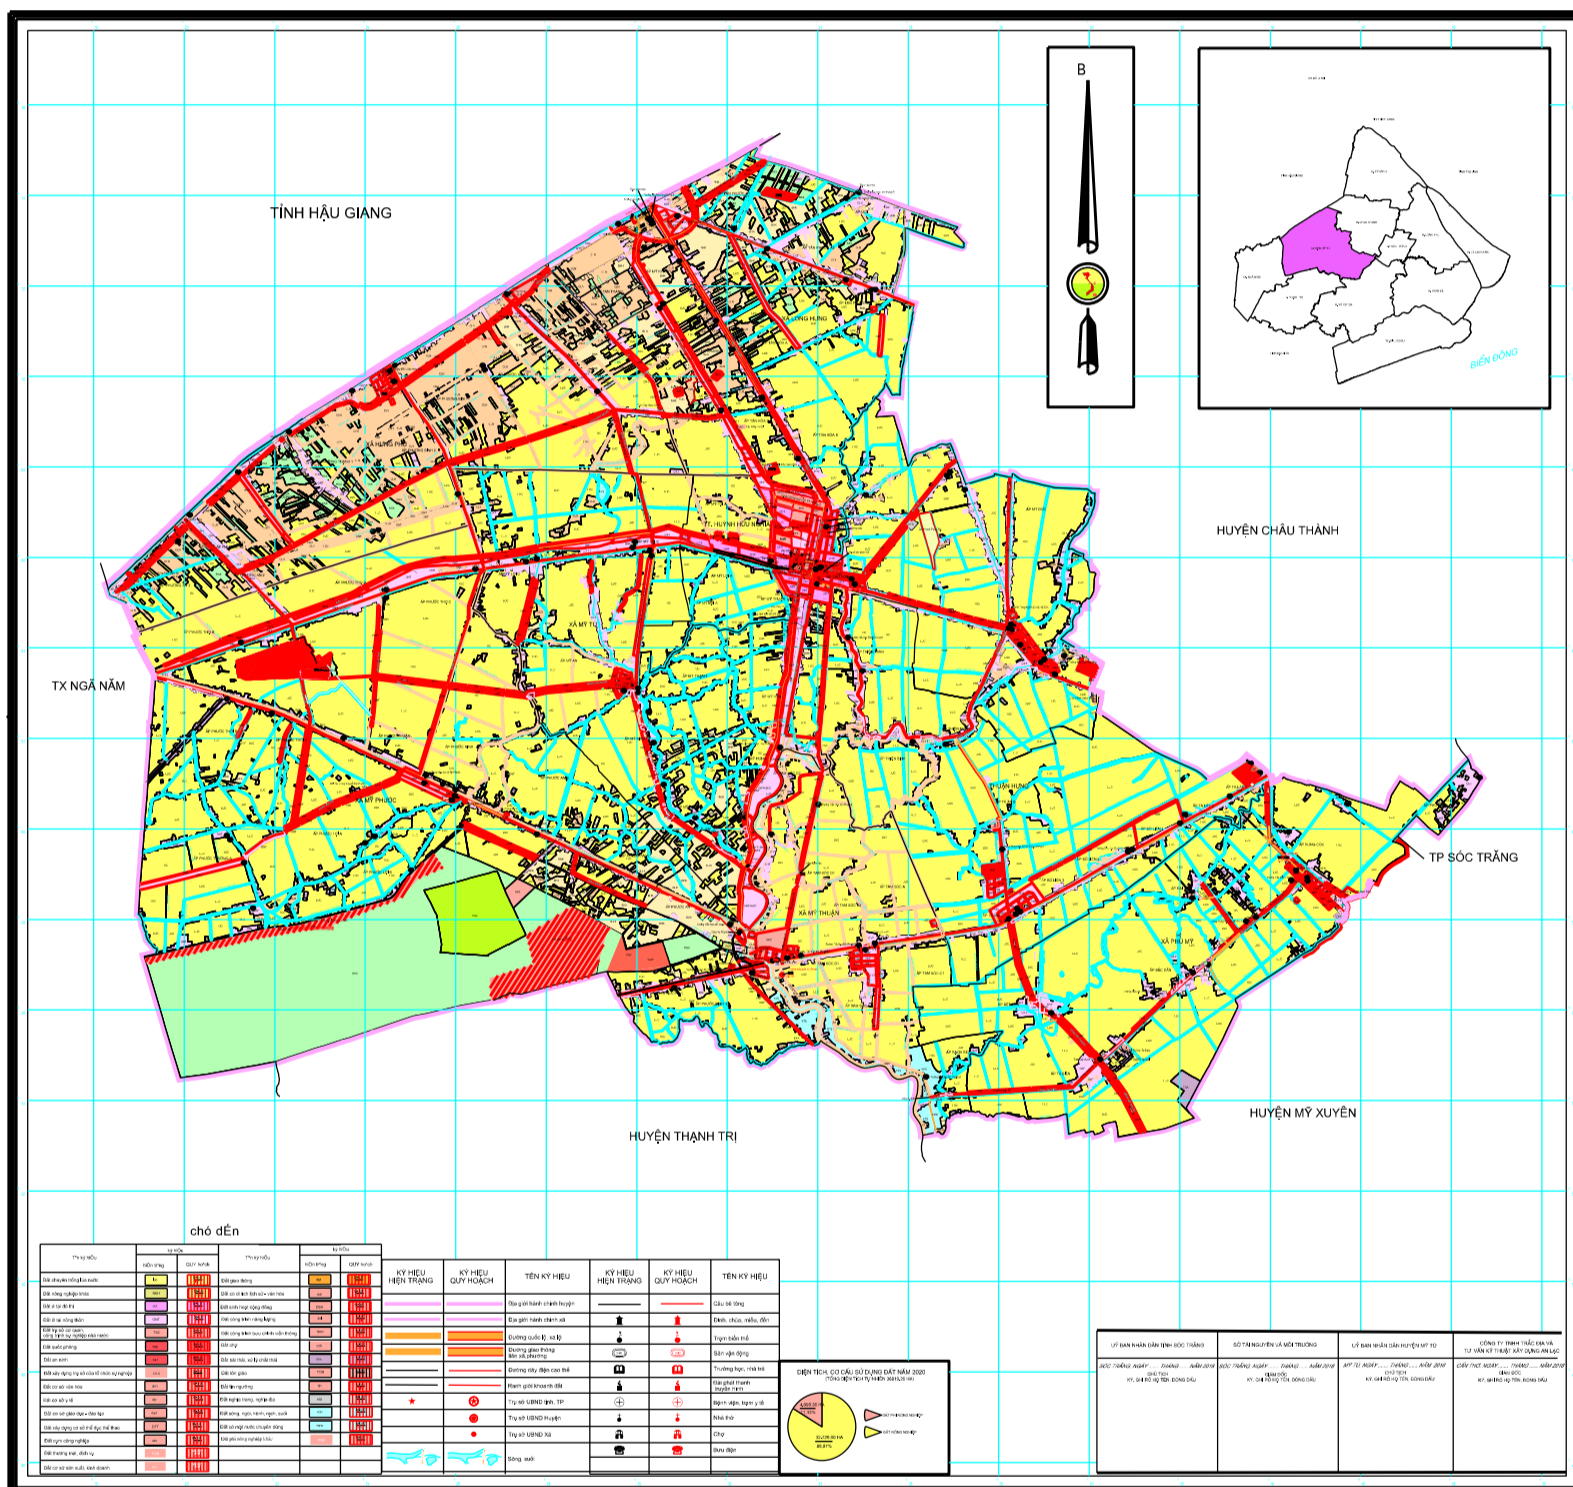

BẢN ĐỒ ĐIỀU CHỈNH QUY HOẠCH SỬ DỤNG ĐẤT ĐẾN 2020

HUYỆN MỸ TỬ - TỈNH SÓC TRĂNG

chỗ đến

Loại đất	Màu	Ký hiệu	Loại đất	Màu	Ký hiệu
Đất trồng lúa nước	Đen	---	Đất trồng lúa nước	Đen	---
Đất trồng lúa khô	Đỏ	---	Đất trồng lúa khô	Đỏ	---
Đất trồng cây hàng năm khác	Vàng	---	Đất trồng cây hàng năm khác	Vàng	---
Đất trồng cây lâu năm	Xanh lá	---	Đất trồng cây lâu năm	Xanh lá	---
Đất rừng phòng hộ	Xanh sẫm	---	Đất rừng phòng hộ	Xanh sẫm	---
Đất rừng đặc dụng	Xanh tối	---	Đất rừng đặc dụng	Xanh tối	---
Đất rừng sản xuất	Xanh nhạt	---	Đất rừng sản xuất	Xanh nhạt	---
Đất nuôi trồng thủy sản	Đỏ gạch	---	Đất nuôi trồng thủy sản	Đỏ gạch	---
Đất nuôi nhốt gia súc, gia cầm	Vàng nhạt	---	Đất nuôi nhốt gia súc, gia cầm	Vàng nhạt	---
Đất nuôi nhốt gia cầm	Vàng sẫm	---	Đất nuôi nhốt gia cầm	Vàng sẫm	---
Đất nuôi nhốt gia súc	Vàng tối	---	Đất nuôi nhốt gia súc	Vàng tối	---
Đất nuôi nhốt gia cầm	Vàng rất tối	---	Đất nuôi nhốt gia cầm	Vàng rất tối	---
Đất nuôi nhốt gia súc	Vàng rất tối	---	Đất nuôi nhốt gia súc	Vàng rất tối	---
Đất nuôi nhốt gia cầm	Vàng rất tối	---	Đất nuôi nhốt gia cầm	Vàng rất tối	---
Đất nuôi nhốt gia súc	Vàng rất tối	---	Đất nuôi nhốt gia súc	Vàng rất tối	---
Đất nuôi nhốt gia cầm	Vàng rất tối	---	Đất nuôi nhốt gia cầm	Vàng rất tối	---
Đất nuôi nhốt gia súc	Vàng rất tối	---	Đất nuôi nhốt gia súc	Vàng rất tối	---
Đất nuôi nhốt gia cầm	Vàng rất tối	---	Đất nuôi nhốt gia cầm	Vàng rất tối	---

TỈ LỆ 1: 25.000

ĐƠN VỊ: HỮU CƯỜNG